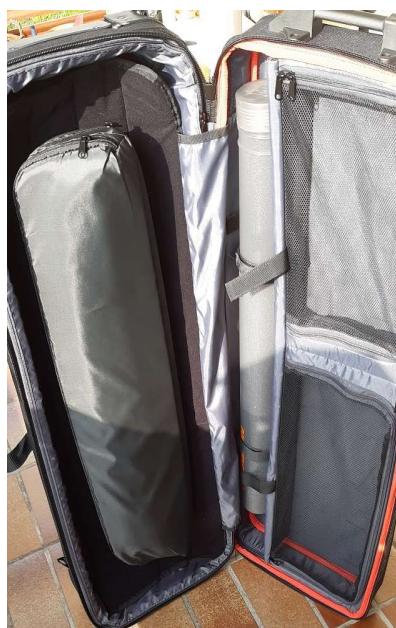

BOGENKOFFER/-TASCHE: LEGEND-TROLLEY RECURVE EVEREST ATOM (NEU!)

Der große Legend „Everest Atom Trolley für Recurve-Bögen“ basiert auf dem Trolley für Compound-Bögen von Legend.

Die Räder erleichtern den Transport der Ausrüstung.

Durch die äußeren Griffe kann der Koffer leicht auf den Tisch oder ins Auto gehoben werden.

Hergestellt aus extra starkem 1680 D Nylon mit Kantenschutz aus Gummi und starkem Reisverschlüssen.

- ° groß genug für einen Recurve-Bogen und alle erforderlichen Zubehörteile
- ° innere Polsterung
- ° drei aufgesetzte Taschen
- ° mit abnehmbaren Tragegurt
- ° inklusiv verstellbare Pfeilröhre
- ° zwei separate Innenfächer
- ° Farbe: Schwarz
- ° Innenhöhe: ca. 210 mm
- ° Innenbreite: ca. 310 mm
- ° Länge: ca. 910 mm
- ° Gewicht: ca. 6000 Gramm